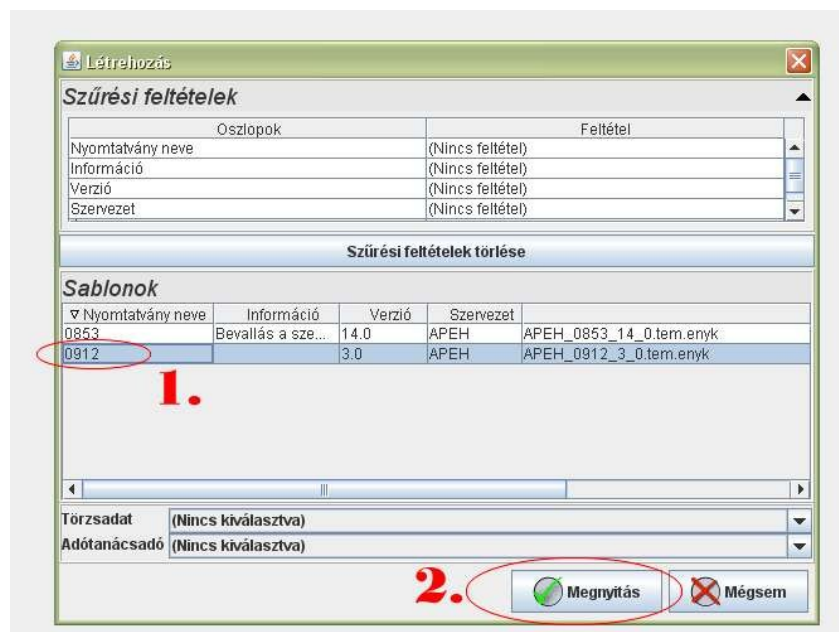

Java WebStart alapú aktív sűgó program

+ További letöltési lehetőségek

Java Web Start

Downloading application.

Name: 0912
Publisher: Ado- es Penzugyi Ellenorzesi Hivatal
From: http://www.ap eh.hu

Cancel

Automatikusan elindul a Java telepítő alkalmazás

Automatikusan elindul a Java telepítő alkalmazás

A telepítést a jóváhagyjuk és végig nyugtazzuk.

Elindítjuk a korábban már telepített
ApevJava programot

Kiválasztjuk a menüből az új, azaz üres nyomtatvány megnyitása menüpontot